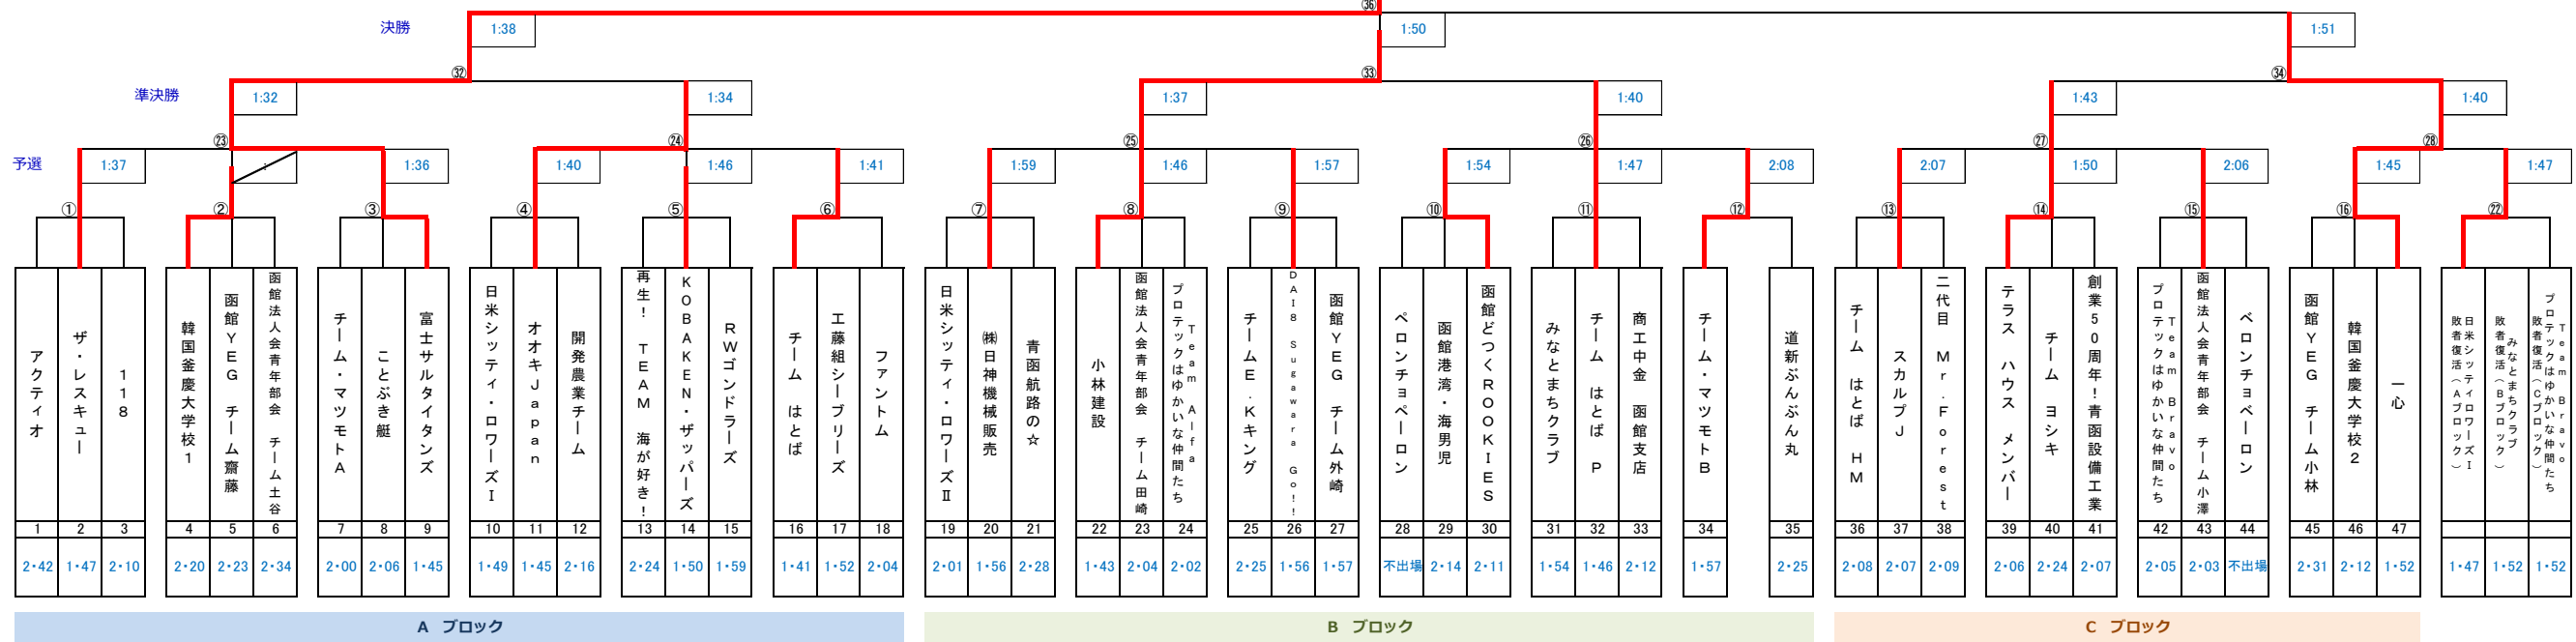

開港1

一般の部

優勝 富士サルタイタンズ

女子の部

優勝 チャイニーズ ビューティ

スピード部門 一般の部

1位	1:38	富士サルタイタンズ
2位	1:50	小林建設
3位	1:51	一心

スピード部門 女子の部

1位	2:09	チャイニーズ ビューティ
2位	2:20	照井商店
3位	2:27	レッドライン

仮装パフォーマンスの部 順位

1位	ラッスン☆ペリーポート
2位	チーム はとば HM
3位	海上自衛隊 八戸
審査員特別賞	レッドライン