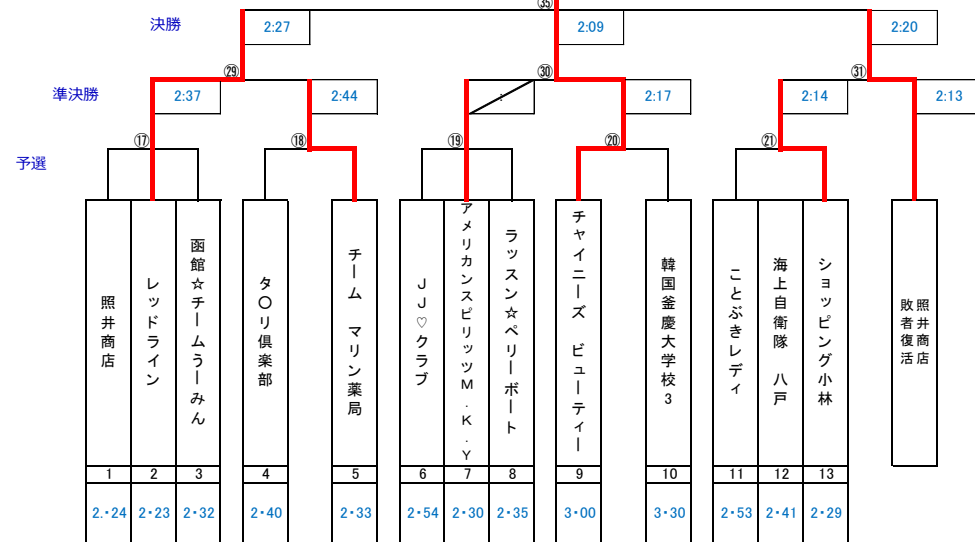

女子の部

優勝 チャイニーズ ビューティ

スピード部門 一般の部

1位	1:38	富士サルタイタンズ
2位	1:50	小林建設
3位	1:51	一心

スピード部門 女子の部

1位	2:09	チャイニーズ ビューティ
2位	2:20	照井商店
3位	2:27	レッドライン

仮装パフォーマンスの部 順位

1位	ラッスン☆ペリーポート
2位	チーム はとば HM
3位	海上自衛隊 八戸
審査員特別賞	レッドライン